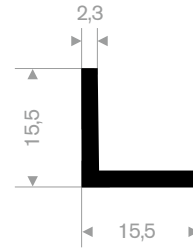

214.00.815
EPDM 70° Shore schwarz
Rollenlänge 50 Meter

214.00.320
EPDM 70° Shore schwarz
Rollenlänge 50 Meter

214.00.702
EPDM 70° Shore schwarz
Rollenlänge 50 Meter

214.00.866
 EPDM 70° Shore schwarz
 Rollenlänge 20 Meter

214.00.881
 EPDM 70° Shore schwarz
 Rollenlänge 15 Meter

216.01.048
EPDM 70° Shore schwarz
Rollenlänge 50 Meter

214.02.120
EPDM 70° Shore schwarz
Rollenlänge 50 Meter

214.01.220
EPDM 70° Shore schwarz
Rollenlänge 50 Meter

216.51.812
EPDM 70° Shore schwarz
Rollenlänge 200 Meter

216.51.914
EPDM 70° Shore schwarz
Rollenlänge 50 Meter

216.51.515
EPDM 70° Shore schwarz
Rollenlänge 50 Meter

216.52.015
EPDM 70° Shore schwarz
Rollenlänge 50 Meter