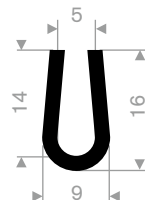

211.08.222
EPDM 70° Shore schwarz
Rollenlänge 25 Meter

211.08.002
EPDM 70° Shore schwarz
Rollenlänge 50 Meter

211.08.004
EPDM 70° Shore schwarz
Rollenlänge 50 Meter

211.08.011
EPDM 70° Shore schwarz
Rollenlänge 50 Meter

211.00.100
EPDM 70° Shore schwarz
Rollenlänge 100 Meter

211.00.494
EPDM 70° Shore schwarz
Rollenlänge 100 Meter

211.00.090
EPDM 70° Shore schwarz
Rollenlänge 200 Meter

211.00.095
EPDM 70° Shore schwarz
Rollenlänge 50 Meter

211.00.036
EPDM 70° Shore schwarz
Rollenlänge 50 Meter

211.00.039
EPDM 70° Shore schwarz
Rollenlänge 50 Meter

211.00.118
EPDM 70° Shore schwarz
Rollenlänge 100 Meter

211.00.212
EPDM 70° Shore schwarz
Rollenlänge 100 Meter

211.00.222
EPDM 70° Shore schwarz
Rollenlänge 40 Meter

211.04.250
EPDM 70° Shore schwarz
Rollenlänge 200 Meter

211.00.027
EPDM 70° Shore schwarz
Rollenlänge 100 Meter

211.00.018
EPDM 70° Shore schwarz
Rollenlänge 100 Meter