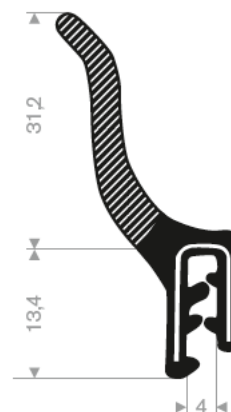

245.00.830
pvc + Moosgummi
Bereich 1-2 mm
Rollenlänge 50 Meter

245.00.820
pvc + Moosgummi
Bereich 1-3 mm
Rollenlänge 25 Meter

245.00.812
pvc + Moosgummi
Bereich 9-10,5 mm
Rollenlänge 50 Meter

245.00.875
pvc + Vollgummi
Bereich 1,5-4 mm
Rollenlänge 30 Meter