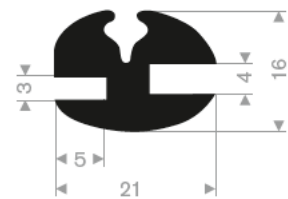

213.00.464
EPDM 70° Shore schwarz
Rollenlänge 30 Meter