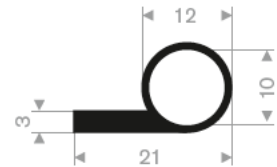

214.00.145
EPDM 70° Shore schwarz
Rollenlänge 50 Meter