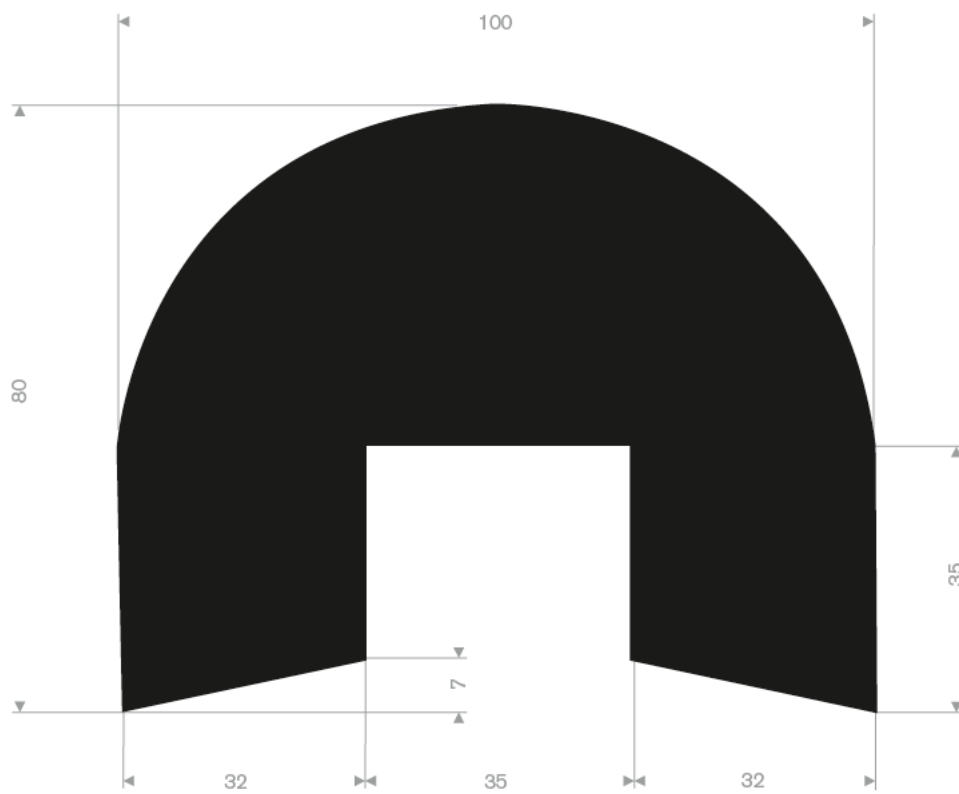

211.09.175
EPDM 65° Shore schwarz
Rollenlänge 50 Meter

211.08.810
EPDM 70° Shore schwarz
Rollenlänge 12,5 Meter