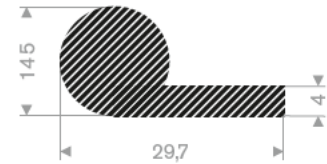

221.01.085
EPDM 15° Shore
Rollenlänge 30 Meter

225.00.083
EPDM 15° Shore
Rollenlänge 30 Meter

224.00.247
EPDM 15° Shore
Rollenlänge 50 Meter

224.00.287
EPDM 15° Shore
Rollenlänge 50 Meter

224.00.834
EPDM 15° Shore
Rollenlänge 25 Meter