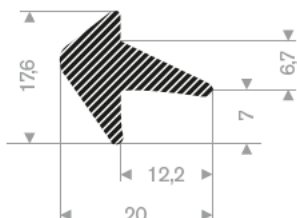

225.00.617
EPDM 15° Shore
Rollenlänge 50 Meter