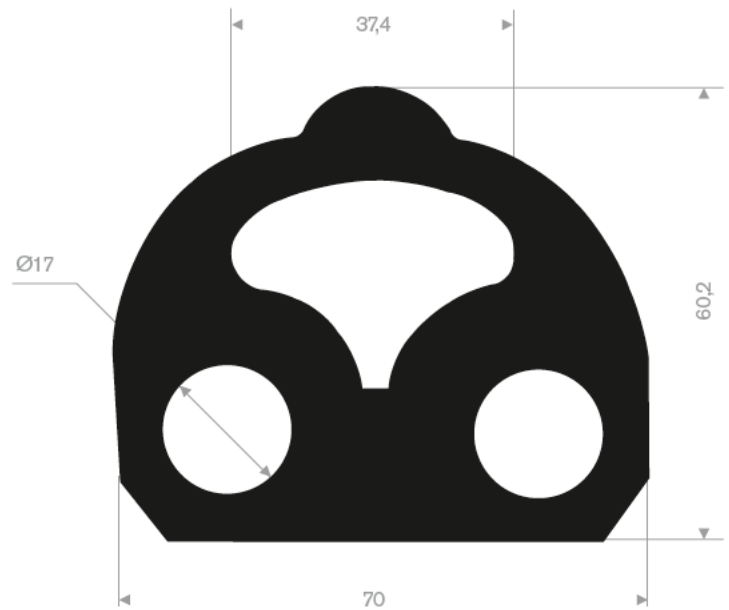

215.07.400
EPDM 70° Shore schwarz
Rollenlänge 10 Meter