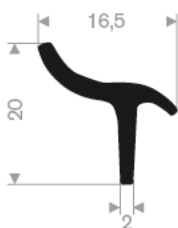

216.00.038
EPDM 70° Shore schwarz
Rollenlänge 50 Meter

216.04.407
EPDM 70° Shore schwarz
Rollenlänge 100 Meter

216.01.324
EPDM 70° Shore schwarz
Rollenlänge 100 Meter

216.01.328
EPDM 70° Shore schwarz
Rollenlänge 100 Meter

216.01.305
EPDM 70° Shore schwarz
Rollenlänge 100 Meter

216.00.040
EPDM 70° Shore schwarz
Rollenlänge 30 Meter

216.00.715
EPDM 70° Shore schwarz
Rollenlänge 30 Meter

216.03.545
EPDM 65° Shore
Rollenlänge 200 Meter