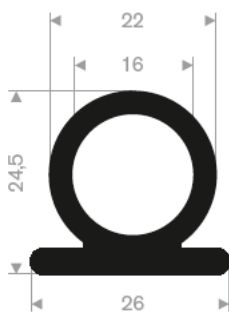

215.10.787
 EPDM 70° Shore schwarz
 Rollenlänge 6 Meter

215.15.015
EPDM 70° Shore schwarz
Rollenlänge 5 Meter

215.01.200
EPDM 70° Shore schwarz
Rollenlänge 10 Meter

Zylindrische Fender

Abmessung OD D	Fender ID d	Maximale Länge in m	Gewicht ca. in kg/m
100	50	10	7
150	75	10	16
200	100	6	29
250	125	6	43
300	150	6	66
380	190	6	106

215.00.240
 Rollenlänge 12 Meter

216.00.415
 Qualität NR/SBR
 Rollenlänge 10 Meter

216.08.050
EPDM 70° Shore schwarz
Rollenlänge 25 Meter

216.08.051
EPDM 70° Shore schwarz
Rollenlänge 25 Meter

216.00.805
EPDM 70° Shore schwarz
Rollenlänge 25 Meter