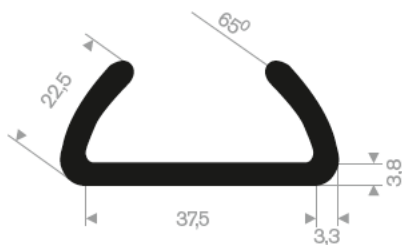

211.01.552
EPDM 70° Shore schwarz
Rollenlänge 50 Meter

211.01.210
EPDM 70° Shore schwarz
Rollenlänge 50 Meter

211.01.654
EPDM 70° Shore schwarz
Rollenlänge 50 Meter

211.01.212
EPDM 70° Shore schwarz
Rollenlänge 50 Meter

211.01.515
EPDM 70° Shore schwarz
Rollenlänge 50 Meter

211.01.220
EPDM 70° Shore schwarz
Rollenlänge 50 Meter

211.00.620
EPDM 70° Shore schwarz
Rollenlänge 25 Meter

211.05.511
EPDM 70° Shore schwarz
Rollenlänge 25 Meter

211.08.222
EPDM 70° Shore schwarz
Rollenlänge 25 Meter

211.08.002
EPDM 70° Shore schwarz
Rollenlänge 50 Meter

211.08.004
EPDM 70° Shore schwarz
Rollenlänge 50 Meter

211.08.011
EPDM 70° Shore schwarz
Rollenlänge 50 Meter

211.00.100
EPDM 70° Shore schwarz
Rollenlänge 100 Meter

211.00.494
EPDM 70° Shore schwarz
Rollenlänge 100 Meter

211.00.090
EPDM 70° Shore schwarz
Rollenlänge 200 Meter

211.00.095
EPDM 70° Shore schwarz
Rollenlänge 50 Meter