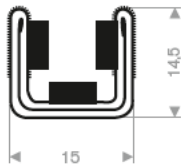

219.01.021
EPDM + textile
Rollenlänge 30 Meter