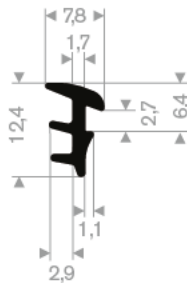

216.00.715
EPDM 70° Shore schwarz
Rollenlänge 30 Meter

216.03.545
EPDM 65° Shore
Rollenlänge 200 Meter