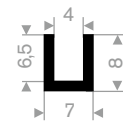

211.00.416
EPDM 70° Shore schwarz
Rollenlänge 100 Meter