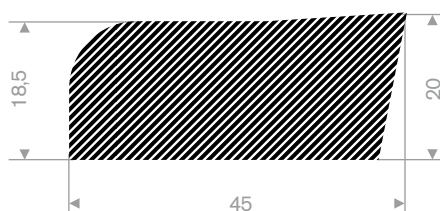

Moosgummi Vierkantprofile

Härte 15° Shore A
Toleranz ISO 3302 E3
Qualität EPDM
Farbe schwarz

A	B	Code	Rollenlänge (m)
35	10	228.03.510	25
35	12	228.03.512	25
35	15	228.03.515	25
35	20	228.03.520	25
35	25	228.03.525	25
35	30	228.03.530	15
35	35	228.03.535	15
40	3	228.04.003	50
40	5	228.04.005	50
40	10	228.04.010	25
40	12	228.04.012	25
40	15	228.04.015	25
40	20	228.04.020	25
40	25	228.04.025	25
40	30	228.04.030	15
40	35	228.04.035	15
40	40	228.04.040	10
45	15	228.04.515	25
45	20	228.04.520	25
45	25	228.04.525	15
45	30	228.04.530	15
50	3	228.05.003	50
50	4	228.05.004	50
50	5	228.05.005	50
50	10	228.05.010	25
50	15	228.05.015	25
50	20	228.05.020	25
50	25	228.05.025	15
50	30	228.05.030	15
50	50	228.05.050	10
60	15	228.06.015	15

228.14.520
Härte 15° Shore
Rollenlänge 25 Meter