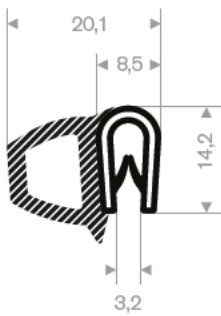

245.00.155
pvc + Moosgummi
Bereich 1,5-3 mm
Rollenlänge 25 Meter