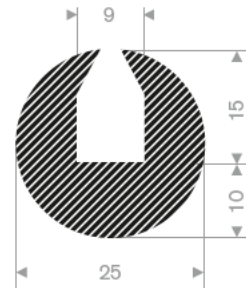

221.01.078
EPDM 15° Shore
Rollenlänge 100 Meter

221.01.083
EPDM 15° Shore
Rollenlänge 100 Meter

221.01.088
EPDM 15° Shore
Rollenlänge 25 Meter

221.01.503
EPDM 15° Shore
Rollenlänge 25 Meter

221.01.825
EPDM 15° Shore
Rollenlänge 30 Meter