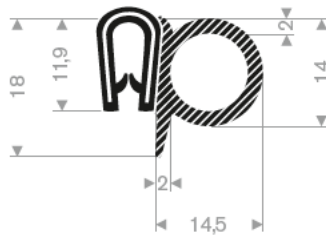

245.00.115
pvc + Moosgummi
Bereich 1,5-3 mm
Rollenlänge 25 Meter