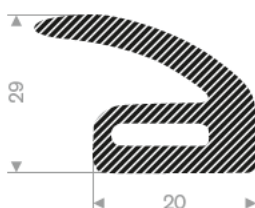

225.01.170
EPDM 15° Shore schwarz
Rollenlänge 25 Meter

225.00.617
EPDM 15° Shore
Rollenlänge 50 Meter

225.00.619
EPDM 15° Shore
Rollenlänge 50 Meter

225.00.601
EPDM 15° Shore grau
Rollenlänge 50 Meter

225.00.084
EPDM 15° Shore
Rollenlänge 30 Meter