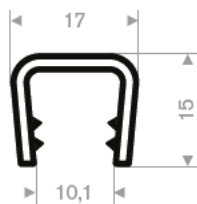

Kantenschutzprofile

241.00.128 schwarz
Bereich 0,5-2 mm
Rollenlänge 100 Meter

241.00.133 wit
Bereich 1-3 mm
Rollenlänge 100 Meter