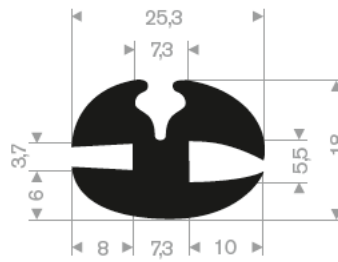

213.00.218
EPDM 70° Shore schwarz
Rollenlänge 50 Meter

213.00.288
EPDM 70° Shore schwarz
Rollenlänge 50 Meter

213.00.412
EPDM 70° Shore schwarz
Rollenlänge 30 Meter

schwarz 213.00.238
grau 213.00.239
EPDM 70° Shore
Rollenlänge 50 Meter