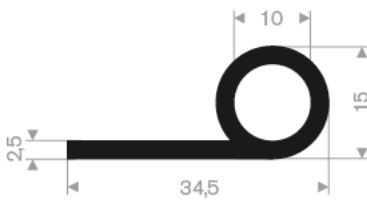

214.00.732
EPDM 70° Shore schwarz
Rollenlänge 100 Meter