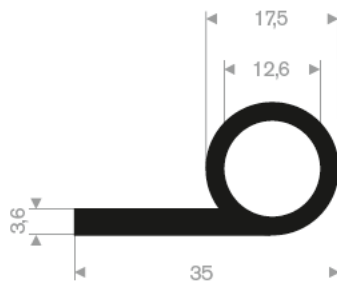

211.09.118
NBR 65° Shore schwarz
Rollenlänge 50 Meter

211.09.175
EPDM 65° Shore schwarz
Rollenlänge 50 Meter

211.00.233
EPDM 70° Shore schwarz
Rollenlänge 50 Meter

211.08.810
 EPDM 70° Shore schwarz
 Rollenlänge 12,5 Meter

214.00.526
EPDM 70° Shore schwarz
Rollenlänge 50 Meter

214.00.016
EPDM 70° Shore schwarz
Rollenlänge 50 Meter

214.00.145
EPDM 70° Shore schwarz
Rollenlänge 50 Meter

214.00.732
EPDM 70° Shore schwarz
Rollenlänge 100 Meter

214.00.815
EPDM 70° Shore schwarz
Rollenlänge 50 Meter

214.00.320
EPDM 70° Shore schwarz
Rollenlänge 50 Meter

214.00.702
EPDM 70° Shore schwarz
Rollenlänge 50 Meter

214.00.866
 EPDM 70° Shore schwarz
 Rollenlänge 20 Meter