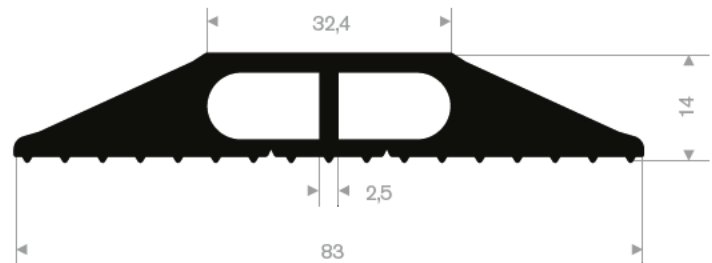

215.01.300
 EPDM 70° Shore schwarz
 Rollenlänge 20 Meter

215.14.031
EPDM 65° Shore schwarz
Rollenlänge 20 Meter

215.14.227
EPDM 70° Shore schwarz
Rollenlänge 20 Meter

215.00.480
EPDM 70° Shore schwarz
Rollenlänge 50 Meter