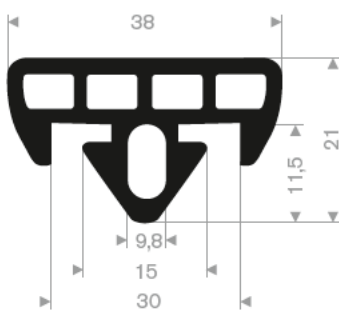

216.08.050
EPDM 70° Shore schwarz
Rollenlänge 25 Meter