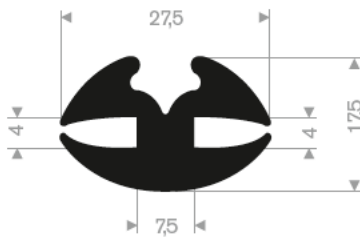

schwarz 213.00.238
grau 213.00.239
EPDM 70° Shore
Rollenlänge 50 Meter