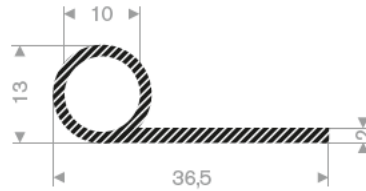

225.00.083
EPDM 15° Shore
Rollenlänge 30 Meter

224.00.287
EPDM 15° Shore
Rollenlänge 50 Meter