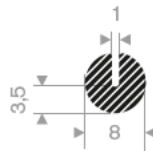

221.01.108
EPDM 15° Shore
Rollenlänge 100 Meter