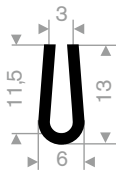

211.01.515
EPDM 70° Shore schwarz
Rollenlänge 50 Meter

211.01.220
EPDM 70° Shore schwarz
Rollenlänge 50 Meter

211.00.620
EPDM 70° Shore schwarz
Rollenlänge 25 Meter

211.05.511
EPDM 70° Shore schwarz
Rollenlänge 25 Meter

211.08.222
EPDM 70° Shore schwarz
Rollenlänge 25 Meter

211.08.002
EPDM 70° Shore schwarz
Rollenlänge 50 Meter

211.08.004
EPDM 70° Shore schwarz
Rollenlänge 50 Meter

211.08.011
EPDM 70° Shore schwarz
Rollenlänge 50 Meter

211.00.100
EPDM 70° Shore schwarz
Rollenlänge 100 Meter

211.00.494
EPDM 70° Shore schwarz
Rollenlänge 100 Meter

211.00.090
EPDM 70° Shore schwarz
Rollenlänge 200 Meter

211.00.095
EPDM 70° Shore schwarz
Rollenlänge 50 Meter

211.00.036
EPDM 70° Shore schwarz
Rollenlänge 50 Meter

211.00.039
EPDM 70° Shore schwarz
Rollenlänge 50 Meter

211.00.118
EPDM 70° Shore schwarz
Rollenlänge 100 Meter

211.00.212
EPDM 70° Shore schwarz
Rollenlänge 100 Meter