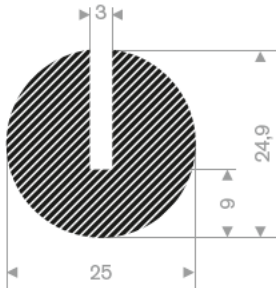

221.00.112
EPDM 15° Shore
Rollenlänge 100 Meter

221.01.088
EPDM 15° Shore
Rollenlänge 25 Meter