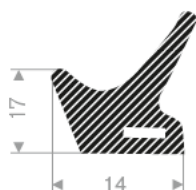

225.01.170
EPDM 15° Shore schwarz
Rollenlänge 25 Meter

225.00.617
EPDM 15° Shore
Rollenlänge 50 Meter

225.00.619
EPDM 15° Shore
Rollenlänge 50 Meter

225.00.601
EPDM 15° Shore grau
Rollenlänge 50 Meter

225.00.084
EPDM 15° Shore
Rollenlänge 30 Meter