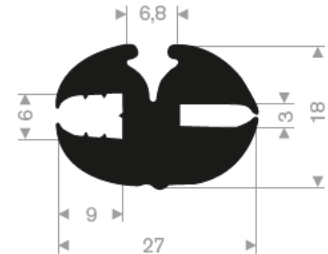

216.52.525
EPDM 60° Shore schwarz
Rollenlänge 25 Meter

213.00.412
EPDM 70° Shore schwarz
Rollenlänge 30 Meter