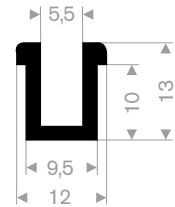

211.01.024
EPDM 70° Shore schwarz
Rollenlänge 30 Meter

211.01.026
EPDM 70° Shore schwarz
Rollenlänge 30 Meter