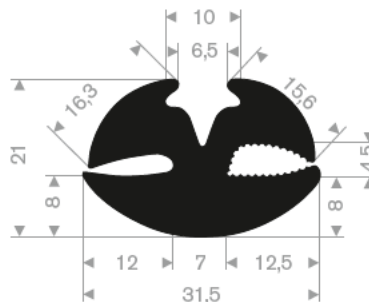

213.00.218
EPDM 70° Shore schwarz
Rollenlänge 50 Meter

213.00.288
EPDM 70° Shore schwarz
Rollenlänge 50 Meter

213.00.412
EPDM 70° Shore schwarz
Rollenlänge 30 Meter

schwarz 213.00.238
grau 213.00.239
EPDM 70° Shore
Rollenlänge 50 Meter

213.00.466
EPDM 70° Shore schwarz
Rollenlänge 50 Meter

213.00.464
EPDM 70° Shore schwarz
Rollenlänge 30 Meter