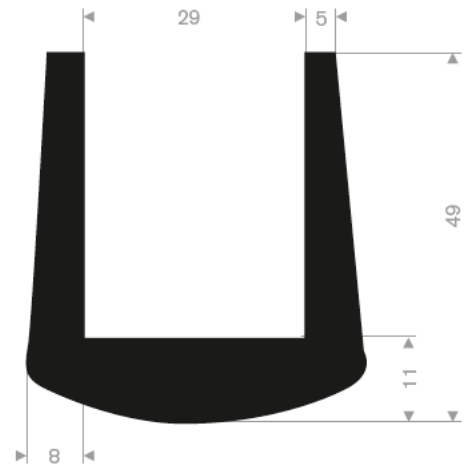

211.01.220
EPDM 70° Shore schwarz
Rollenlänge 50 Meter

211.05.511
EPDM 70° Shore schwarz
Rollenlänge 25 Meter