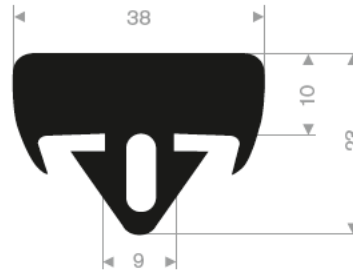

216.00.415
Qualität NR/SBR
Rollenlänge 10 Meter

216.08.051
EPDM 70° Shore schwarz
Rollenlänge 25 Meter