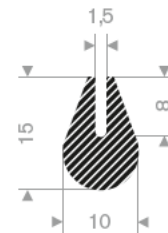

221.00.110
EPDM 15° Shore
Rollenlänge 100 Meter