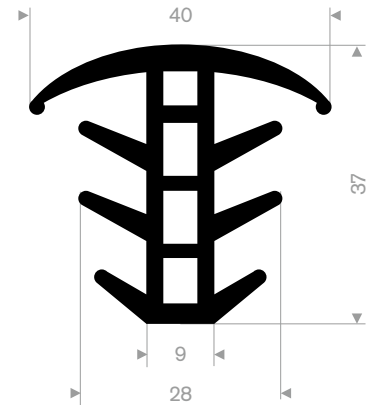

216.05.030
EPDM 70° Shore schwarz
Rollenlänge 25 Meter

216.05.277
EPDM 70° Shore schwarz
Rollenlänge 25 Meter

216.05.650
EPDM 70° Shore schwarz
Rollenlänge 50 Meter

216.05.700
EPDM 70° Shore schwarz
Rollenlänge 25 Meter