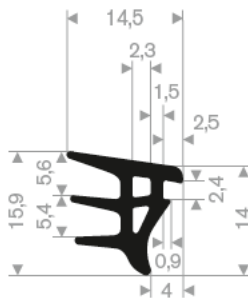

216.01.305
EPDM 70° Shore schwarz
Rollenlänge 100 Meter

216.00.040
EPDM 70° Shore schwarz
Rollenlänge 30 Meter

216.00.715
EPDM 70° Shore schwarz
Rollenlänge 30 Meter

216.03.545
EPDM 65° Shore
Rollenlänge 200 Meter

216.03.551
EPDM 65° Shore
Rollenlänge 200 Meter

216.03.557
EPDM 65° Shore
Rollenlänge 100 Meter

216.03.575
EPDM 65° Shore
Rollenlänge 100 Meter

216.02.202
EPDM 65° Shore
Rollenlänge 50 Meter

216.03.633
EPDM 70° Shore schwarz
Rollenlänge 250 Meter