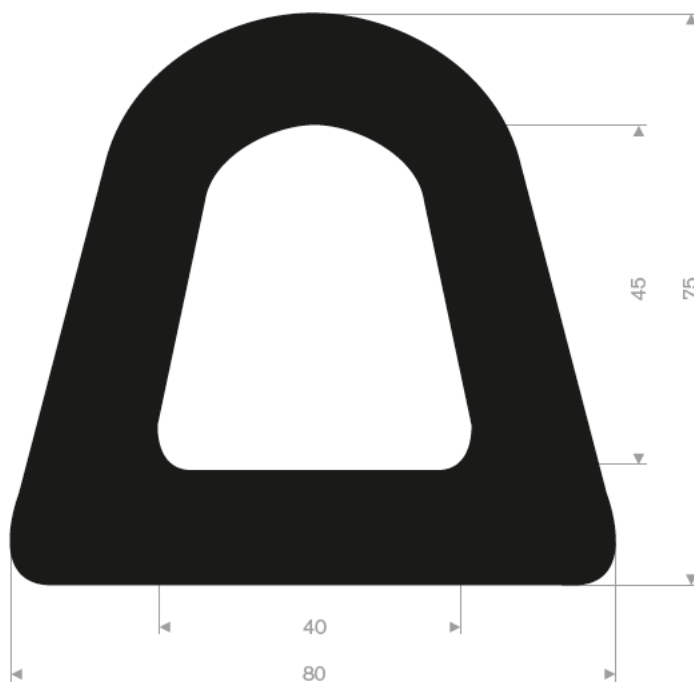

215.18.075
EPDM 70° Shore schwarz
Rollenlänge 12,50 Meter