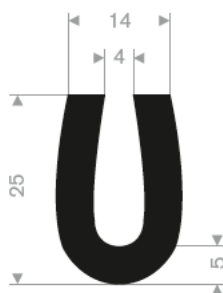

211.00.036
EPDM 70° Shore schwarz
Rollenlänge 50 Meter

211.00.039
EPDM 70° Shore schwarz
Rollenlänge 50 Meter

211.00.118
EPDM 70° Shore schwarz
Rollenlänge 100 Meter

211.00.212
EPDM 70° Shore schwarz
Rollenlänge 100 Meter

211.00.222
EPDM 70° Shore schwarz
Rollenlänge 40 Meter

211.04.250
EPDM 70° Shore schwarz
Rollenlänge 200 Meter

211.00.027
EPDM 70° Shore schwarz
Rollenlänge 100 Meter

211.00.018
EPDM 70° Shore schwarz
Rollenlänge 100 Meter

211.04.300
EPDM 70° Shore schwarz
Rollenlänge 200 Meter

211.01.080
EPDM 70° Shore schwarz
Rollenlänge 100 Meter

schwarz 211.01.201
grau 211.01.202
EPDM 70° Shore
Rollenlänge 100 Meter

211.00.123
EPDM 70° Shore schwarz
Rollenlänge 50 Meter

211.00.180
EPDM 70° Shore schwarz
Rollenlänge 100 Meter

211.00.224
EPDM 70° Shore schwarz
Rollenlänge 50 Meter

211.04.510
EPDM 70° Shore schwarz
Rollenlänge 50 Meter

211.04.550
EPDM 70° Shore schwarz
Rollenlänge 50 Meter