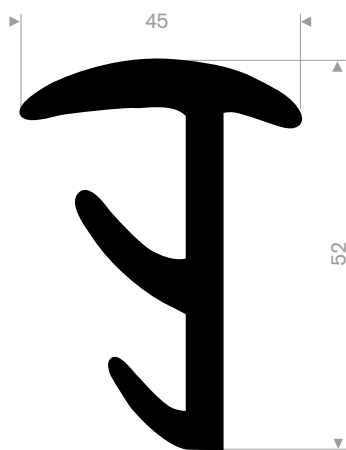

216.05.650
EPDM 70° Shore schwarz
Rollenlänge 50 Meter

216.05.760
EPDM 70° Shore schwarz
Rollenlänge 25 Meter