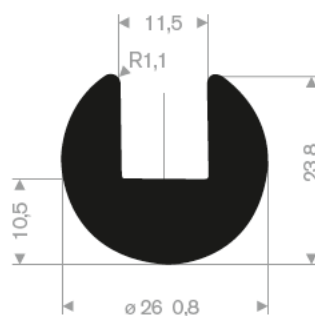

211.04.385
EPDM 70° Shore schwarz
Rollenlänge 50 Meter