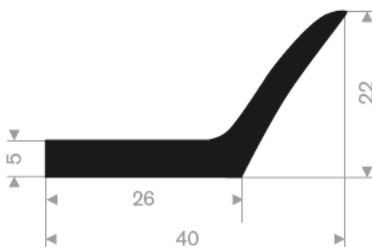

216.01.328
EPDM 70° Shore schwarz
Rollenlänge 100 Meter