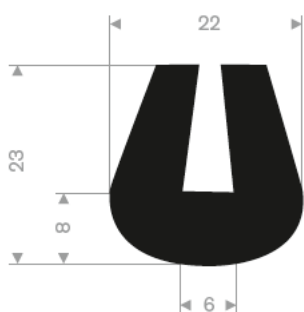

211.00.180
EPDM 70° Shore schwarz
Rollenlänge 100 Meter

211.00.224
EPDM 70° Shore schwarz
Rollenlänge 50 Meter

211.04.510
EPDM 70° Shore schwarz
Rollenlänge 50 Meter

211.04.550
EPDM 70° Shore schwarz
Rollenlänge 50 Meter

211.04.520
EPDM 70° Shore schwarz
Rollenlänge 50 Meter

211.04.390
EPDM 70° Shore schwarz
Rollenlänge 50 Meter

211.00.565
EPDM 70° Shore schwarz
Rollenlänge 50 Meter

211.00.575
EPDM 70° Shore schwarz
Rollenlänge 25 Meter