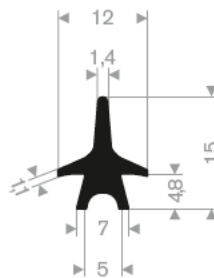

216.00.038
EPDM 70° Shore schwarz
Rollenlänge 50 Meter

216.04.407
EPDM 70° Shore schwarz
Rollenlänge 100 Meter

216.01.324
EPDM 70° Shore schwarz
Rollenlänge 100 Meter

216.01.328
EPDM 70° Shore schwarz
Rollenlänge 100 Meter