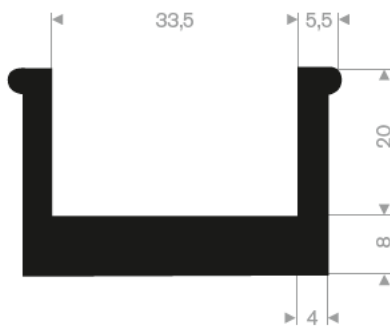

211.01.552
EPDM 70° Shore schwarz
Rollenlänge 50 Meter

211.01.210
EPDM 70° Shore schwarz
Rollenlänge 50 Meter

211.01.654
EPDM 70° Shore schwarz
Rollenlänge 50 Meter

211.01.212
EPDM 70° Shore schwarz
Rollenlänge 50 Meter

211.01.515
EPDM 70° Shore schwarz
Rollenlänge 50 Meter

211.01.220
EPDM 70° Shore schwarz
Rollenlänge 50 Meter

211.00.620
EPDM 70° Shore schwarz
Rollenlänge 25 Meter

211.05.511
EPDM 70° Shore schwarz
Rollenlänge 25 Meter

211.08.222
EPDM 70° Shore schwarz
Rollenlänge 25 Meter

211.08.002
EPDM 70° Shore schwarz
Rollenlänge 50 Meter

211.08.004
EPDM 70° Shore schwarz
Rollenlänge 50 Meter

211.08.011
EPDM 70° Shore schwarz
Rollenlänge 50 Meter