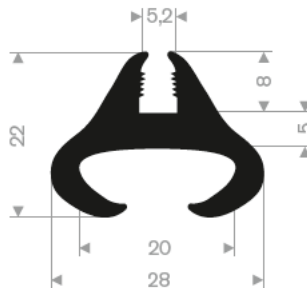

schwarz 213.00.336
grau 213.00.337
EPDM 70° Shore
Rollenlänge 50/25 Meter

213.00.327
EPDM 70° Shore schwarz
Rollenlänge 50 Meter

schwarz 213.02.008
grau 213.02.010
EPDM 70° Shore
Rollenlänge 100 Meter

213.00.812
EPDM 70° Shore schwarz
Rollenlänge 50 Meter