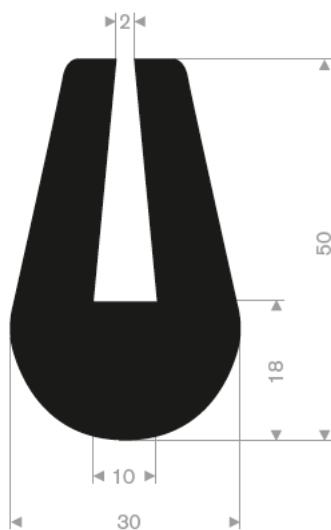

211.04.520
EPDM 70° Shore schwarz
Rollenlänge 50 Meter

211.04.390
EPDM 70° Shore schwarz
Rollenlänge 50 Meter

211.00.565
EPDM 70° Shore schwarz
Rollenlänge 50 Meter

211.00.575
EPDM 70° Shore schwarz
Rollenlänge 25 Meter