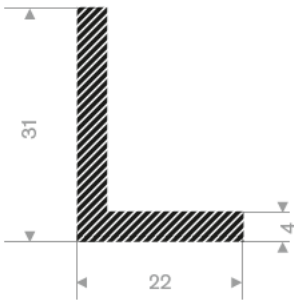

225.01.125
EPDM 15° Shore schwarz
Rollenlänge 25 Meter