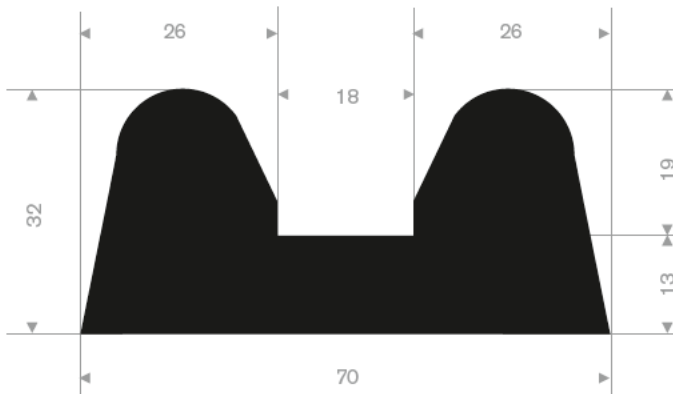

212.00.088
EPDM 70° Shore schwarz
Rollenlänge 30 Meter

215.17.055
EPDM 65° Shore schwarz
Rollenlänge 20 Meter

215.00.450
EPDM 65° Shore schwarz
Rollenlänge 20 Meter