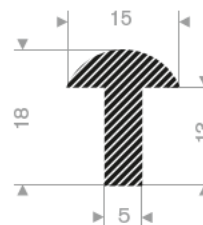

225.00.601
EPDM 15° Shore grau
Rollenlänge 50 Meter