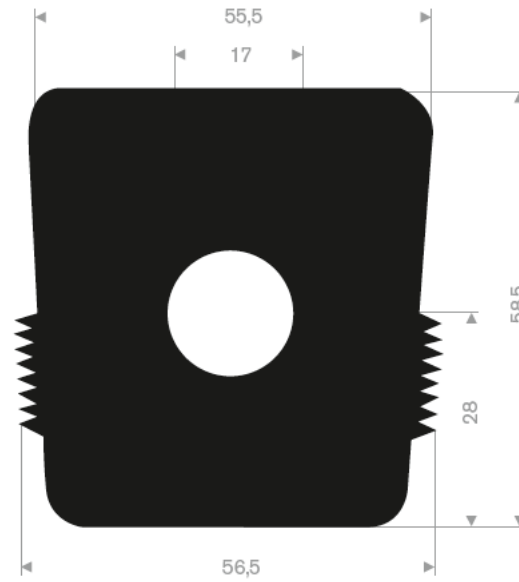

215.10.787
 EPDM 70° Shore schwarz
 Rollenlänge 6 Meter

215.15.015
EPDM 70° Shore schwarz
Rollenlänge 5 Meter

215.01.200
EPDM 70° Shore schwarz
Rollenlänge 10 Meter

Zylindrische Fender

Abmessung OD D	Fender ID d	Maximale Länge in m	Gewicht ca. in kg/m
100	50	10	7
150	75	10	16
200	100	6	29
250	125	6	43
300	150	6	66
380	190	6	106