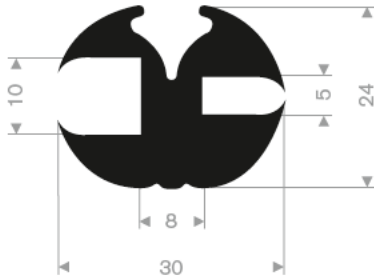

213.00.211
EPDM 70° Shore schwarz
Rollenlänge 50 Meter

213.00.327
EPDM 70° Shore schwarz
Rollenlänge 50 Meter

schwarz 213.02.008
grau 213.02.010
EPDM 70° Shore
Rollenlänge 100 Meter