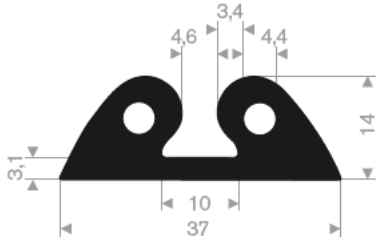

212.02.300
EPDM 70° Shore schwarz
Rollenlänge 50 Meter

215.01.977
EPDM 70° Shore grau
Rollenlänge 30 Meter