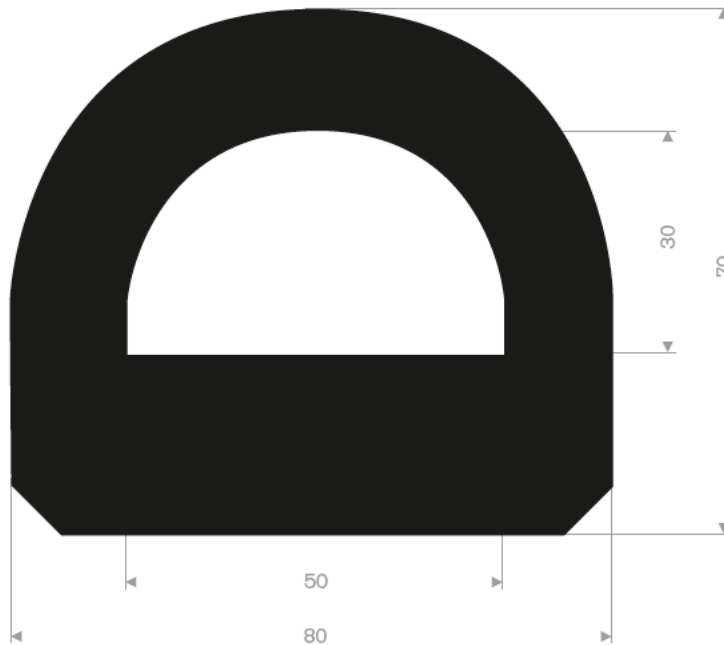

215.65.260
CR 50° Shore schwarz
Rollenlänge 5 Meter

215.15.060
EPDM 70° Shore schwarz
Rollenlänge 10 Meter

215.08.560
EPDM 70° Shore schwarz
Rollenlänge 6 Meter

215.28.070
EPDM 70° Shore schwarz
Rollenlänge 12,50 Meter