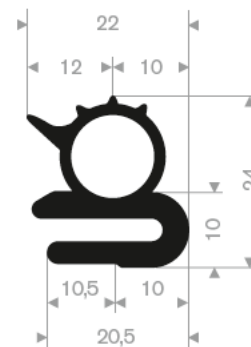

211.09.004
EPDM 65° Shore schwarz
Rollenlänge 25 Meter

211.09.008
EPDM 65° Shore schwarz
Rollenlänge 50 Meter

211.09.012
CR 65° Shore schwarz
Rollenlänge 50 Meter

211.09.115
EPDM 65° Shore schwarz
Rollenlänge 50 Meter