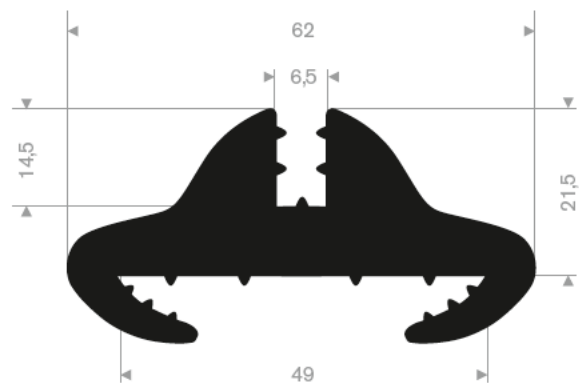

schwarz 213.00.336
grau 213.00.337
EPDM 70° Shore
Rollenlänge 50/25 Meter