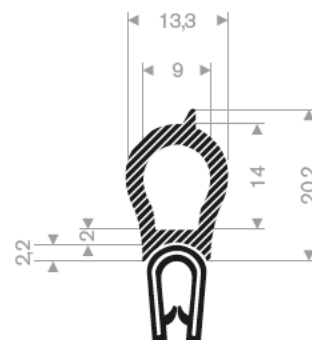

245.00.820
pvc + Moosgummi
Bereich 1-3 mm
Rollenlänge 25 Meter