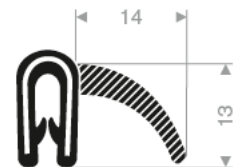

245.00.120
pvc + Moosgummi
Bereich 1,5-4 mm
Rollenlänge 25 Meter