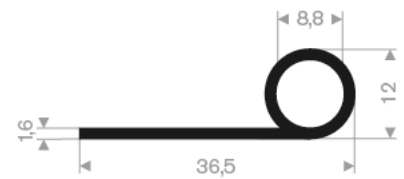

214.00.526
EPDM 70° Shore schwarz
Rollenlänge 50 Meter

214.00.016
EPDM 70° Shore schwarz
Rollenlänge 50 Meter

214.00.145
EPDM 70° Shore schwarz
Rollenlänge 50 Meter

214.00.732
EPDM 70° Shore schwarz
Rollenlänge 100 Meter