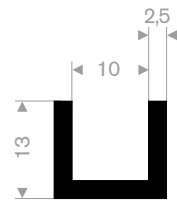

211.00.410
EPDM 70° Shore schwarz
Rollenlänge 200 Meter

211.00.802
EPDM 70° Shore schwarz
Rollenlänge 50 Meter

211.01.474
EPDM 70° Shore schwarz
Rollenlänge 100 Meter

211.01.203
EPDM 70° Shore schwarz
Rollenlänge 50 Meter

211.00.435
EPDM 70° Shore schwarz
Rollenlänge 100 Meter

211.00.416
EPDM 70° Shore schwarz
Rollenlänge 100 Meter

211.01.204
EPDM 70° Shore schwarz
Rollenlänge 50 Meter

211.00.421
EPDM 70° Shore schwarz
Rollenlänge 100 Meter

211.01.205
EPDM 70° Shore schwarz
Rollenlänge 50 Meter

211.00.390
EPDM 70° Shore schwarz
Rollenlänge 50 Meter

211.01.206
EPDM 70° Shore schwarz
Rollenlänge 50 Meter

211.01.446
EPDM 70° Shore schwarz
Rollenlänge 100 Meter

211.01.552
EPDM 70° Shore schwarz
Rollenlänge 50 Meter

211.01.210
EPDM 70° Shore schwarz
Rollenlänge 50 Meter

211.01.654
EPDM 70° Shore schwarz
Rollenlänge 50 Meter

211.01.212
EPDM 70° Shore schwarz
Rollenlänge 50 Meter