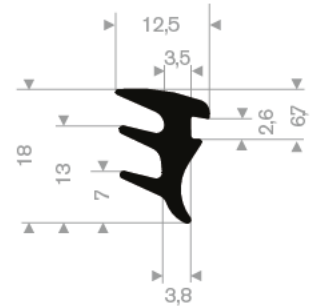

216.01.305
EPDM 70° Shore schwarz
Rollenlänge 100 Meter

216.00.040
EPDM 70° Shore schwarz
Rollenlänge 30 Meter

216.00.715
EPDM 70° Shore schwarz
Rollenlänge 30 Meter

216.03.545
EPDM 65° Shore
Rollenlänge 200 Meter

216.03.551
EPDM 65° Shore
Rollenlänge 200 Meter

216.03.557
EPDM 65° Shore
Rollenlänge 100 Meter

216.03.575
EPDM 65° Shore
Rollenlänge 100 Meter

216.02.202
EPDM 65° Shore
Rollenlänge 50 Meter

216.03.633
EPDM 70° Shore schwarz
Rollenlänge 250 Meter