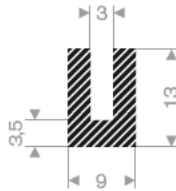

222.01.842
EPDM 15° Shore
Rollenlänge 10 Meter

225.00.828
EPDM 15° Shore
Rollenlänge 50 Meter

225.00.752
EPDM 15° Shore
Rollenlänge 25 Meter

221.00.130
CR 15° Shore
Rollenlänge 50 Meter

221.00.140
EPDM 15° Shore
Rollenlänge 50 Meter