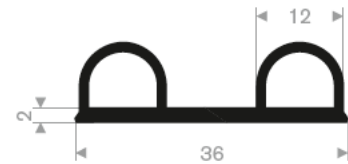

216.01.048
EPDM 70° Shore schwarz
Rollenlänge 50 Meter