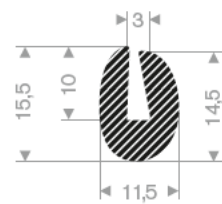

221.00.130
CR 15° Shore
Rollenlänge 50 Meter

221.00.140
EPDM 15° Shore
Rollenlänge 50 Meter

221.00.150
EPDM 15° Shore
Rollenlänge 50 Meter

221.00.160
EPDM 15° Shore
Rollenlänge 50 Meter

221.01.108
EPDM 15° Shore
Rollenlänge 100 Meter

221.00.110
EPDM 15° Shore
Rollenlänge 100 Meter