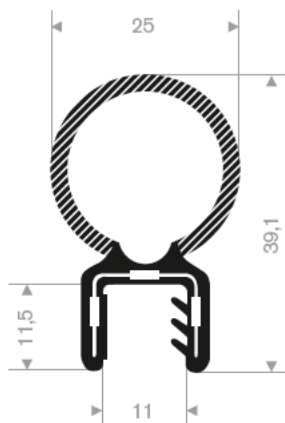

245.00.102
pvc + Moosgummi
Bereich 1,5-4 mm
Rollenlänge 50 Meter

245.00.315
pvc + Vollgummi
Bereich 1,5-4 mm
Rollenlänge 30 Meter

Kantenschutzprofile mit Moosgummi

245.00.817
pvc + Moosgummi
Bereich 1,5-3 mm
Rollenlänge 50 Meter

245.00.830
pvc + Moosgummi
Bereich 1-2 mm
Rollenlänge 50 Meter

245.00.820
pvc + Moosgummi
Bereich 1-3 mm
Rollenlänge 25 Meter

245.00.812
pvc + Moosgummi
Bereich 9-10,5 mm
Rollenlänge 50 Meter

245.00.875
pvc + Vollgummi
Bereich 1,5-4 mm
Rollenlänge 30 Meter