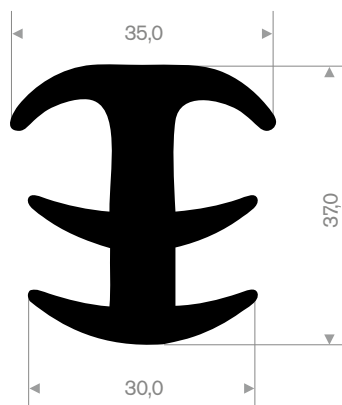

216.05.030
EPDM 70° Shore schwarz
Rollenlänge 25 Meter

216.05.700
EPDM 70° Shore schwarz
Rollenlänge 25 Meter