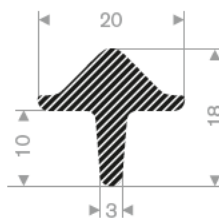

225.00.619
EPDM 15° Shore
Rollenlänge 50 Meter