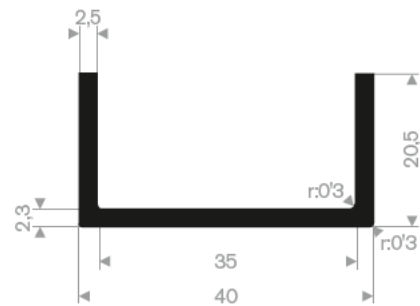

211.01.515
EPDM 70° Shore schwarz
Rollenlänge 50 Meter

211.01.220
EPDM 70° Shore schwarz
Rollenlänge 50 Meter

211.00.620
EPDM 70° Shore schwarz
Rollenlänge 25 Meter

211.05.511
EPDM 70° Shore schwarz
Rollenlänge 25 Meter

211.08.222
EPDM 70° Shore schwarz
Rollenlänge 25 Meter

211.08.002
EPDM 70° Shore schwarz
Rollenlänge 50 Meter

211.08.004
EPDM 70° Shore schwarz
Rollenlänge 50 Meter

211.08.011
EPDM 70° Shore schwarz
Rollenlänge 50 Meter