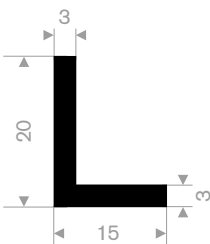

216.52.015
EPDM 70° Shore schwarz
Rollenlänge 50 Meter