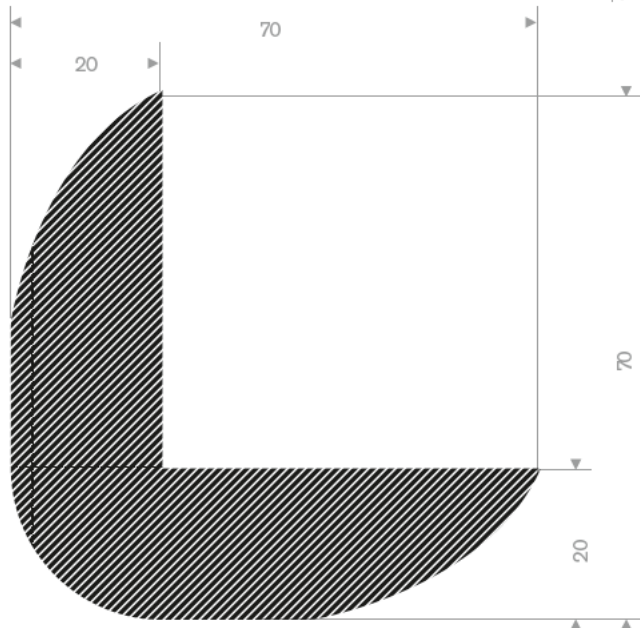

225.01.810
EPDM 15° Shore schwarz selbstklebend
Rollenlänge 25 Meter

225.02.020
EPDM 15° Shore schwarz selbstklebend
Rollenlänge 25 Meter

225.01.125
EPDM 15° Shore schwarz
Rollenlänge 25 Meter

225.00.101
EPDM 15° Shore
Rollenlänge 25 Meter