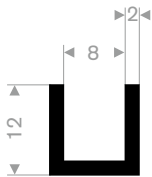

211.00.435
EPDM 70° Shore schwarz
Rollenlänge 100 Meter

211.00.416
EPDM 70° Shore schwarz
Rollenlänge 100 Meter

211.01.204
EPDM 70° Shore schwarz
Rollenlänge 50 Meter

211.00.421
EPDM 70° Shore schwarz
Rollenlänge 100 Meter

211.01.205
EPDM 70° Shore schwarz
Rollenlänge 50 Meter

211.00.390
EPDM 70° Shore schwarz
Rollenlänge 50 Meter

211.01.206
EPDM 70° Shore schwarz
Rollenlänge 50 Meter

211.01.446
EPDM 70° Shore schwarz
Rollenlänge 100 Meter