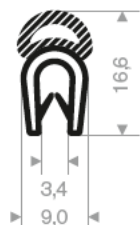

Kantenschutzprofile mit Moosgummi