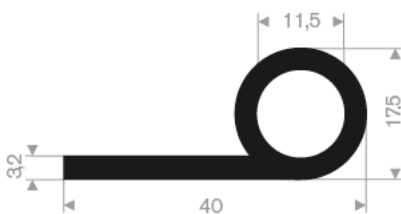

214.00.526
EPDM 70° Shore schwarz
Rollenlänge 50 Meter

214.00.016
EPDM 70° Shore schwarz
Rollenlänge 50 Meter

214.00.145
EPDM 70° Shore schwarz
Rollenlänge 50 Meter

214.00.732
EPDM 70° Shore schwarz
Rollenlänge 100 Meter