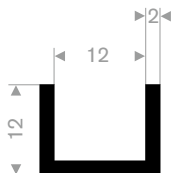

211.00.390
EPDM 70° Shore schwarz
Rollenlänge 50 Meter

211.01.206
EPDM 70° Shore schwarz
Rollenlänge 50 Meter

211.01.446
EPDM 70° Shore schwarz
Rollenlänge 100 Meter

211.01.552
EPDM 70° Shore schwarz
Rollenlänge 50 Meter

211.01.210
EPDM 70° Shore schwarz
Rollenlänge 50 Meter

211.01.654
EPDM 70° Shore schwarz
Rollenlänge 50 Meter