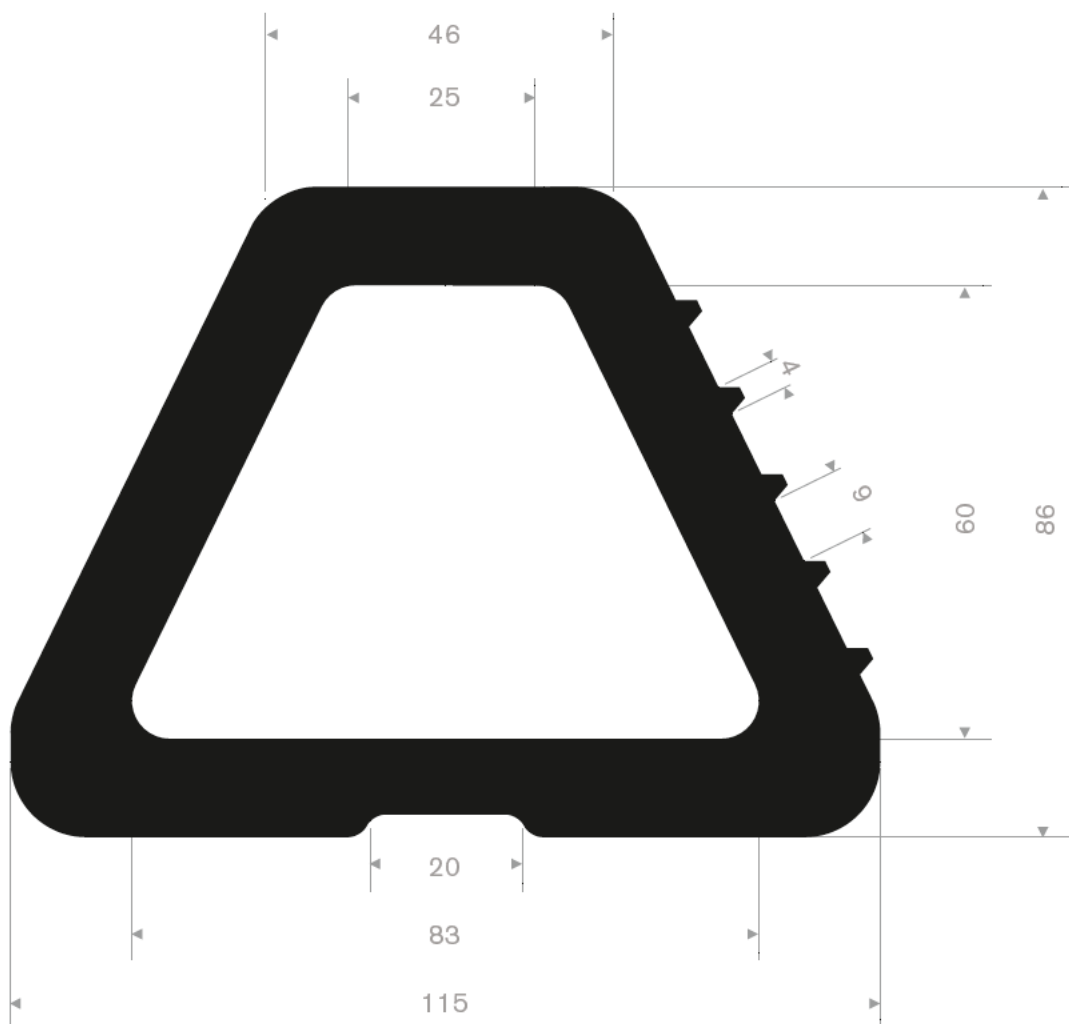

215.18.070
EPDM 70° Shore schwarz
Rollenlänge 12,50 Meter

215.18.075
EPDM 70° Shore schwarz
Rollenlänge 12,50 Meter

215.11.010
EPDM 70° Shore schwarz
Rollenlänge 12,50 Meter

215.01.095
EPDM 70° Shore schwarz
Rollenlänge 12,50 Meter