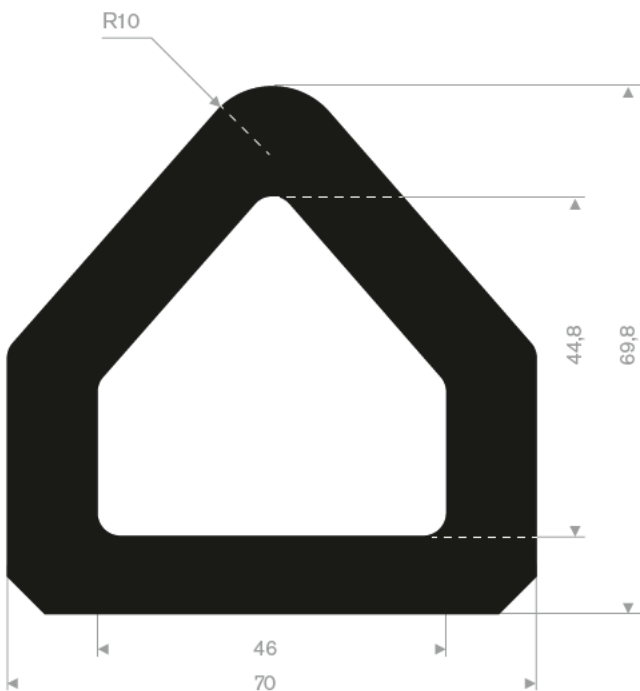

215.07.068
EPDM 70° Shore schwarz
Rollenlänge 10 Meter