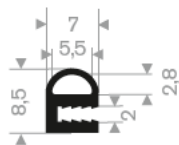

211.09.115
EPDM 65° Shore schwarz
Rollenlänge 50 Meter