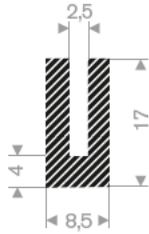

225.00.828
EPDM 15° Shore
Rollenlänge 50 Meter

221.00.130
CR 15° Shore
Rollenlänge 50 Meter