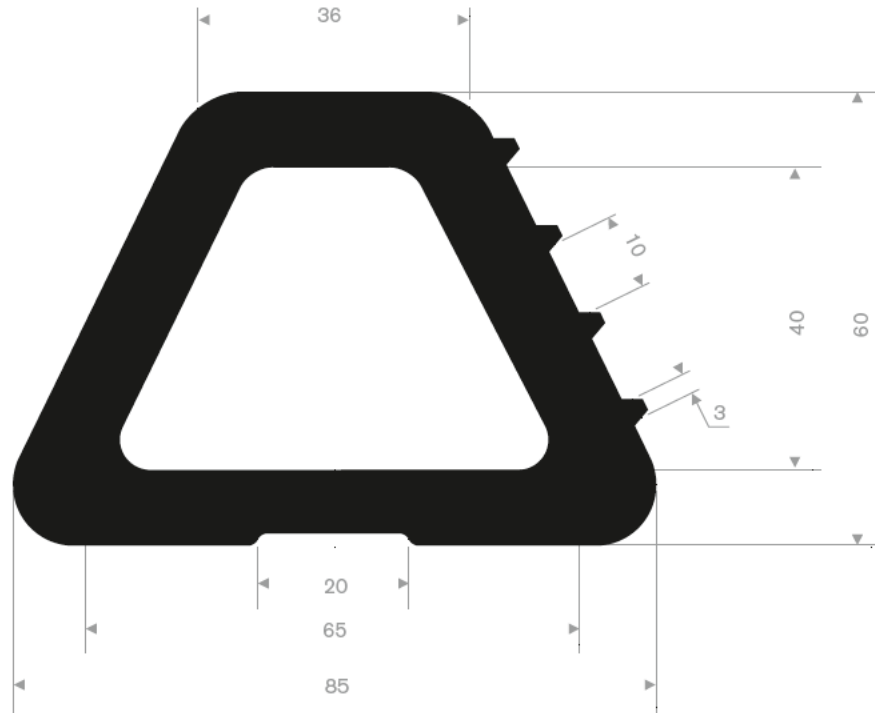

215.15.060
EPDM 70° Shore schwarz
Rollenlänge 10 Meter

215.08.560
EPDM 70° Shore schwarz
Rollenlänge 6 Meter