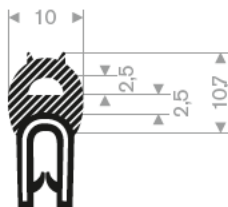

245.00.102
pvc + Moosgummi
Bereich 1,5-4 mm
Rollenlänge 50 Meter

245.00.315
pvc + Vollgummi
Bereich 1,5-4 mm
Rollenlänge 30 Meter

Kantenschutzprofile mit Moosgummi

245.00.817
pvc + Moosgummi
Bereich 1,5-3 mm
Rollenlänge 50 Meter