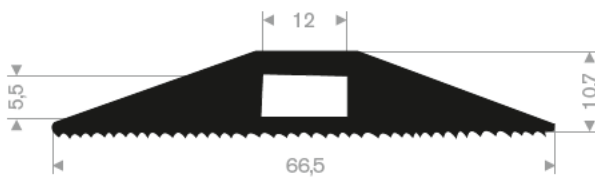

215.00.480
EPDM 70° Shore schwarz
Rollenlänge 50 Meter