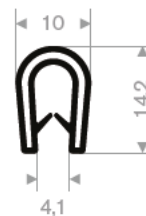

225.00.081
EPDM 15° Shore
Rollenlänge 30 Meter

225.00.082
EPDM 15° Shore
Rollenlänge 30 Meter

225.01.118
EPDM 15° Shore
Rollenlänge 30 Meter

225.00.640
EPDM 15° Shore
Rollenlänge 50 Meter

Kantenschutzprofile

241.00.128 schwarz
Bereich 0,5-2 mm
Rollenlänge 100 Meter

241.00.133 wit
Bereich 1-3 mm
Rollenlänge 100 Meter

241.00.231 schwarz
241.00.233 red
241.00.235 yellow
241.00.236 grau
Bereich 2,5-4 mm
Rollenlänge 50 Meter