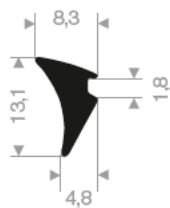

216.03.551
EPDM 65° Shore
Rollenlänge 200 Meter

216.03.557
EPDM 65° Shore
Rollenlänge 100 Meter

216.03.575
EPDM 65° Shore
Rollenlänge 100 Meter

216.02.202
EPDM 65° Shore
Rollenlänge 50 Meter

216.03.633
EPDM 70° Shore schwarz
Rollenlänge 250 Meter