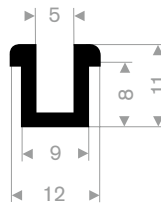

211.05.381
EPDM 70° Shore schwarz
Rollenlänge 20 Meter

211.04.385
EPDM 70° Shore schwarz
Rollenlänge 50 Meter

211.00.570
EPDM 70° Shore schwarz
Rollenlänge 50 Meter

211.01.024
EPDM 70° Shore schwarz
Rollenlänge 30 Meter