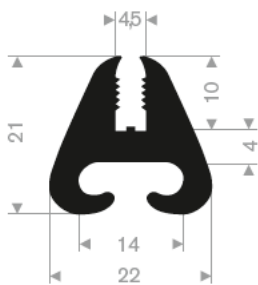

213.00.812
EPDM 70° Shore schwarz
Rollenlänge 50 Meter