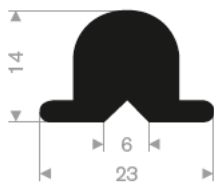

212.00.048
EPDM 70° Shore schwarz
Rollenlänge 50 Meter

212.02.300
EPDM 70° Shore schwarz
Rollenlänge 50 Meter

212.00.088
EPDM 70° Shore schwarz
Rollenlänge 30 Meter

215.01.977
 EPDM 70° Shore grau
 Rollenlänge 30 Meter

215.15.025
 EPDM 65° Shore schwarz
 Rollenlänge 20 Meter

215.17.055
 EPDM 65° Shore schwarz
 Rollenlänge 20 Meter

215.00.450
 EPDM 65° Shore schwarz
 Rollenlänge 20 Meter

215.01.398
 EPDM 70° Shore schwarz
 Rollenlänge 30 Meter