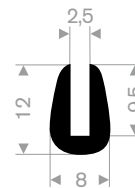

211.00.036
EPDM 70° Shore schwarz
Rollenlänge 50 Meter

211.00.039
EPDM 70° Shore schwarz
Rollenlänge 50 Meter

211.00.118
EPDM 70° Shore schwarz
Rollenlänge 100 Meter

211.00.212
EPDM 70° Shore schwarz
Rollenlänge 100 Meter

211.00.222
EPDM 70° Shore schwarz
Rollenlänge 40 Meter

211.04.250
EPDM 70° Shore schwarz
Rollenlänge 200 Meter

211.00.027
EPDM 70° Shore schwarz
Rollenlänge 100 Meter

211.00.018
EPDM 70° Shore schwarz
Rollenlänge 100 Meter

211.04.300
EPDM 70° Shore schwarz
Rollenlänge 200 Meter

211.01.080
EPDM 70° Shore schwarz
Rollenlänge 100 Meter

schwarz 211.01.201
grau 211.01.202
EPDM 70° Shore
Rollenlänge 100 Meter

211.00.123
EPDM 70° Shore schwarz
Rollenlänge 50 Meter