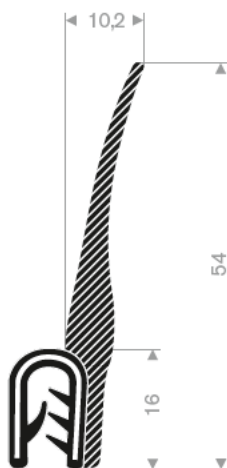

245.00.910
pvc + Moosgummi
Bereich 1,5-5 mm
Rollenlänge 25 Meter