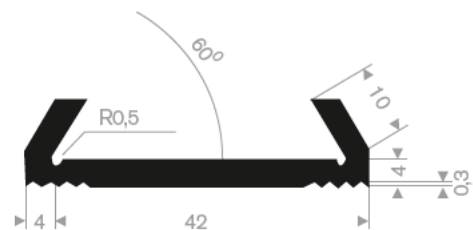

211.00.620
EPDM 70° Shore schwarz
Rollenlänge 25 Meter

211.08.222
EPDM 70° Shore schwarz
Rollenlänge 25 Meter

211.08.002
EPDM 70° Shore schwarz
Rollenlänge 50 Meter