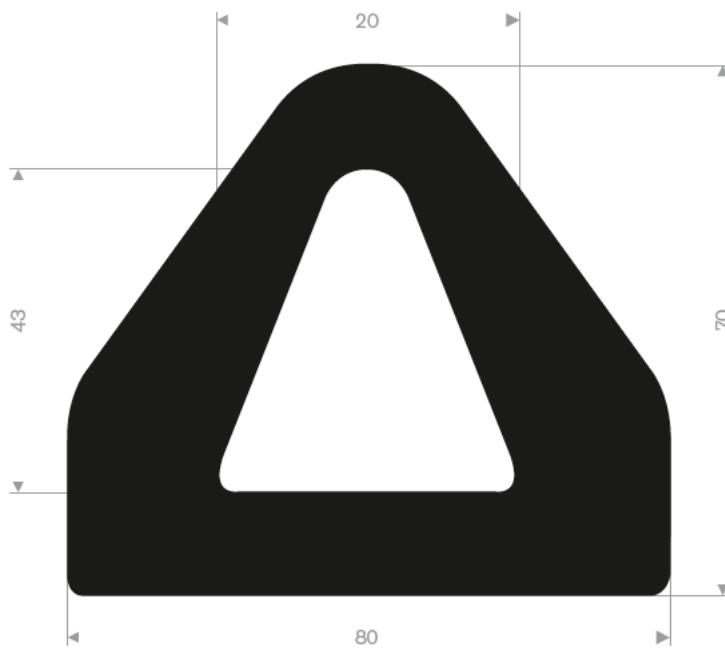

215.08.560
EPDM 70° Shore schwarz
Rollenlänge 6 Meter