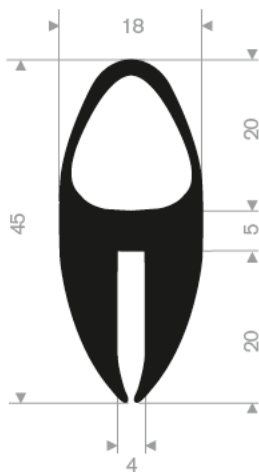

211.00.410
EPDM 70° Shore schwarz
Rollenlänge 200 Meter

211.00.802
EPDM 70° Shore schwarz
Rollenlänge 50 Meter

211.01.474
EPDM 70° Shore schwarz
Rollenlänge 100 Meter

211.01.203
EPDM 70° Shore schwarz
Rollenlänge 50 Meter

211.05.381
EPDM 70° Shore schwarz
Rollenlänge 20 Meter

211.04.385
EPDM 70° Shore schwarz
Rollenlänge 50 Meter

211.00.570
EPDM 70° Shore schwarz
Rollenlänge 50 Meter

211.01.024
EPDM 70° Shore schwarz
Rollenlänge 30 Meter

211.01.026
EPDM 70° Shore schwarz
Rollenlänge 30 Meter

211.01.028
EPDM 70° Shore schwarz
Rollenlänge 50 Meter

216.04.111
EPDM 70° Shore schwarz
Rollenlänge 50 Meter

211.00.444
EPDM 70° Shore schwarz
Rollenlänge 30 Meter

211.09.004
EPDM 65° Shore schwarz
Rollenlänge 25 Meter

211.09.008
EPDM 65° Shore schwarz
Rollenlänge 50 Meter

211.09.012
CR 65° Shore schwarz
Rollenlänge 50 Meter

211.09.115
EPDM 65° Shore schwarz
Rollenlänge 50 Meter