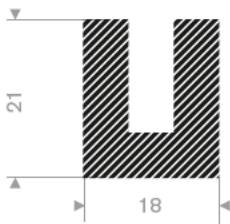

221.00.160
EPDM 15° Shore
Rollenlänge 50 Meter