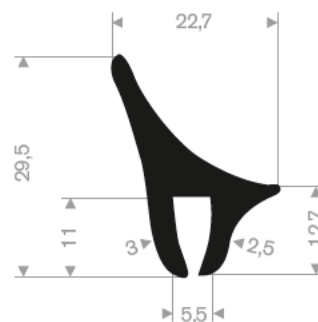

211.01.026
EPDM 70° Shore schwarz
Rollenlänge 30 Meter

211.01.028
EPDM 70° Shore schwarz
Rollenlänge 50 Meter

216.04.111
EPDM 70° Shore schwarz
Rollenlänge 50 Meter

211.00.444
EPDM 70° Shore schwarz
Rollenlänge 30 Meter

211.09.004
EPDM 65° Shore schwarz
Rollenlänge 25 Meter

211.09.008
EPDM 65° Shore schwarz
Rollenlänge 50 Meter

211.09.012
CR 65° Shore schwarz
Rollenlänge 50 Meter

211.09.115
EPDM 65° Shore schwarz
Rollenlänge 50 Meter

211.09.118
NBR 65° Shore schwarz
Rollenlänge 50 Meter

211.09.175
EPDM 65° Shore schwarz
Rollenlänge 50 Meter

211.00.233
EPDM 70° Shore schwarz
Rollenlänge 50 Meter

211.08.810
 EPDM 70° Shore schwarz
 Rollenlänge 12,5 Meter