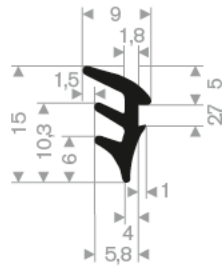

216.01.305
EPDM 70° Shore schwarz
Rollenlänge 100 Meter

216.00.040
EPDM 70° Shore schwarz
Rollenlänge 30 Meter

216.00.715
EPDM 70° Shore schwarz
Rollenlänge 30 Meter

216.03.545
EPDM 65° Shore
Rollenlänge 200 Meter