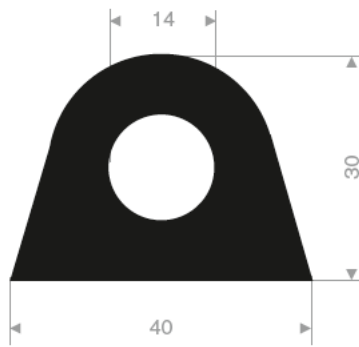

215.14.031
EPDM 65° Shore schwarz
Rollenlänge 20 Meter