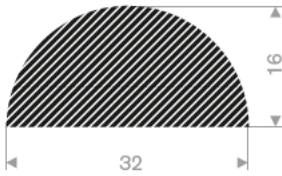

224.00.810
EPDM 15° Shore
Rollenlänge 50 Meter

224.00.916
EPDM 15° Shore
Rollenlänge 25 Meter

224.00.925
EPDM 15° Shore
Rollenlänge 25 Meter

224.00.223
EPDM 15° Shore
Rollenlänge 50 Meter

225.01.200
EPDM 15° Shore schwarz
Rollenlänge 25 Meter