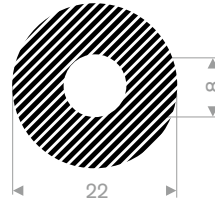

222.00.822
EPDM 15° Shore
Rollenlänge 25 Meter