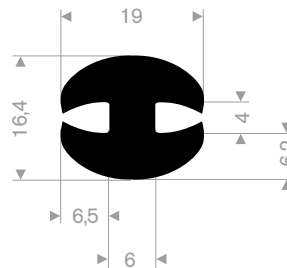

212.00.022
EPDM 70° Shore schwarz
Rollenlänge 40 Meter