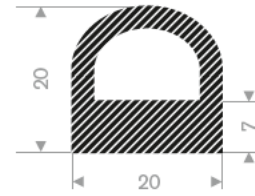

224.00.925
EPDM 15° Shore
Rollenlänge 25 Meter

225.02.020
EPDM 15° Shore schwarz selbstklebend
Rollenlänge 25 Meter