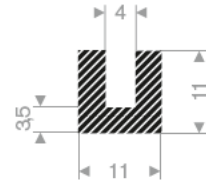

222.01.842
EPDM 15° Shore
Rollenlänge 10 Meter

225.00.828
EPDM 15° Shore
Rollenlänge 50 Meter

225.00.752
EPDM 15° Shore
Rollenlänge 25 Meter

221.00.130
CR 15° Shore
Rollenlänge 50 Meter

221.00.140
EPDM 15° Shore
Rollenlänge 50 Meter