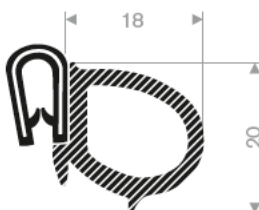

245.00.140
pvc + Moosgummi
Bereich 1-3 mm
Rollenlänge 50 Meter

245.00.155
pvc + Moosgummi
Bereich 1,5-3 mm
Rollenlänge 25 Meter

245.00.115
pvc + Moosgummi
Bereich 1,5-3 mm
Rollenlänge 25 Meter

245.00.120
pvc + Moosgummi
Bereich 1,5-4 mm
Rollenlänge 25 Meter