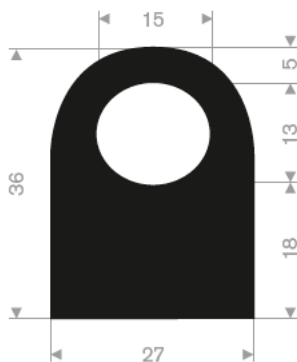

Lukenprofile

Härte 45° Shore
Toleranz ISO 3302 E2
Qualität EPDM
Farbe schwarz

A	B	C	Code	Rollenlänge (m)
25	15	6	215.82.515	40
25	25	10	215.82.525	20
30	20	8	215.83.020	20
30	25	10	215.83.025	20
30	30	14	215.83.030	15
35	15	6	215.83.515	25
35	20	8	215.83.520	20
35	30	14	215.83.530	15
35	35	14	215.83.535	15
40	15	6	215.84.015	20
40	20	8	215.84.020	20
40	25	10	215.84.025	15
40	30	14	215.84.030	15
40	40	18	215.84.040	15
45	20	8	215.84.520	15
50	20	8	215.85.020	15
50	30	14	215.85.030	10
50	40	18	215.85.040	10
50	50	20	215.85.050	10
60	40	18	215.86.040	10
70	40	18	215.87.040	5

215.28.736
Härte 40° Shore
Rollenlänge 20 Meter