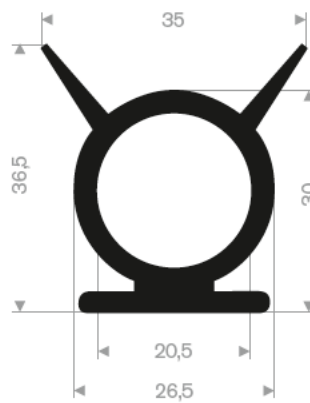

215.00.240
 Rollenlänge 12 Meter

216.00.415
 Qualität NR/SBR
 Rollenlänge 10 Meter

216.08.050
EPDM 70° Shore schwarz
Rollenlänge 25 Meter

216.08.051
EPDM 70° Shore schwarz
Rollenlänge 25 Meter

216.00.805
EPDM 70° Shore schwarz
Rollenlänge 25 Meter