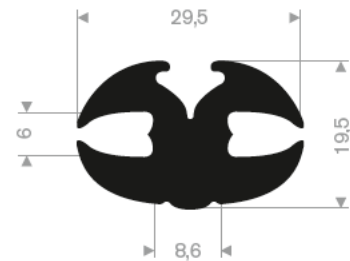

213.00.466
EPDM 70° Shore schwarz
Rollenlänge 50 Meter

213.00.464
EPDM 70° Shore schwarz
Rollenlänge 30 Meter

213.00.211
EPDM 70° Shore schwarz
Rollenlänge 50 Meter

213.00.382
EPDM 70° Shore schwarz
Rollenlänge 25 Meter