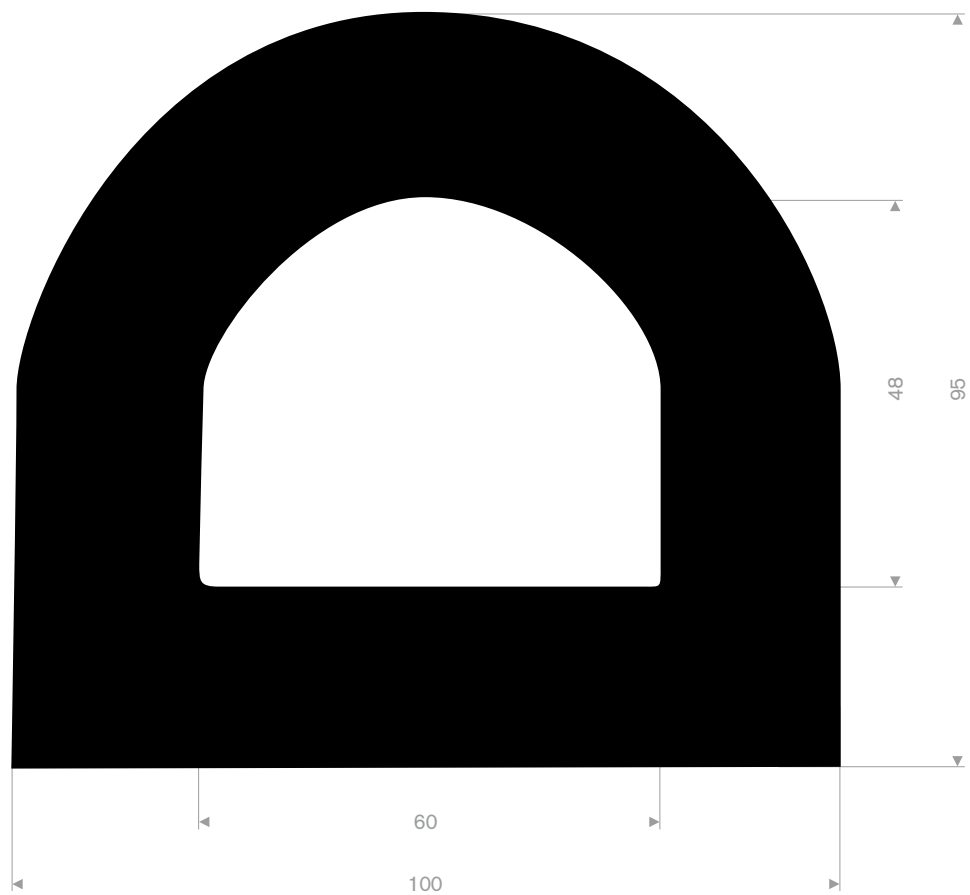

215.18.070
EPDM 70° Shore schwarz
Rollenlänge 12,50 Meter

215.18.075
EPDM 70° Shore schwarz
Rollenlänge 12,50 Meter

215.11.010
EPDM 70° Shore schwarz
Rollenlänge 12,50 Meter

215.01.095
EPDM 70° Shore schwarz
Rollenlänge 12,50 Meter