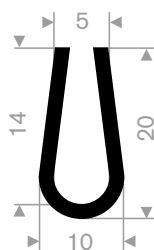

211.00.410
EPDM 70° Shore schwarz
Rollenlänge 200 Meter

211.00.802
EPDM 70° Shore schwarz
Rollenlänge 50 Meter

211.01.474
EPDM 70° Shore schwarz
Rollenlänge 100 Meter

211.01.203
EPDM 70° Shore schwarz
Rollenlänge 50 Meter

211.08.222
EPDM 70° Shore schwarz
Rollenlänge 25 Meter

211.08.002
EPDM 70° Shore schwarz
Rollenlänge 50 Meter

211.08.004
EPDM 70° Shore schwarz
Rollenlänge 50 Meter

211.08.011
EPDM 70° Shore schwarz
Rollenlänge 50 Meter

211.00.100
EPDM 70° Shore schwarz
Rollenlänge 100 Meter

211.00.494
EPDM 70° Shore schwarz
Rollenlänge 100 Meter

211.00.090
EPDM 70° Shore schwarz
Rollenlänge 200 Meter

211.00.095
EPDM 70° Shore schwarz
Rollenlänge 50 Meter

211.00.036
EPDM 70° Shore schwarz
Rollenlänge 50 Meter

211.00.039
EPDM 70° Shore schwarz
Rollenlänge 50 Meter

211.00.118
EPDM 70° Shore schwarz
Rollenlänge 100 Meter

211.00.212
EPDM 70° Shore schwarz
Rollenlänge 100 Meter