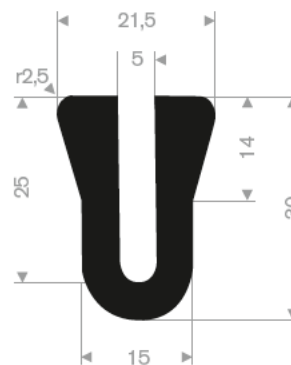

211.00.570
EPDM 70° Shore schwarz
Rollenlänge 50 Meter