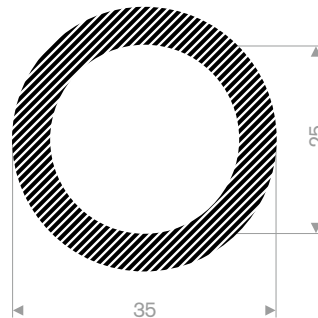

222.01.018
EPDM 15° Shore
Rollenlänge 50 Meter

222.00.822
EPDM 15° Shore
Rollenlänge 25 Meter

222.00.524
EPDM 15° Shore
Rollenlänge 25 Meter

222.01.626
EPDM 15° Shore
Rollenlänge 50 Meter

222.02.535
EPDM 15° Shore
Rollenlänge 25 Meter