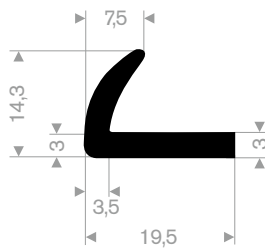

214.01.220
EPDM 70° Shore schwarz
Rollenlänge 50 Meter

216.51.914
EPDM 70° Shore schwarz
Rollenlänge 50 Meter