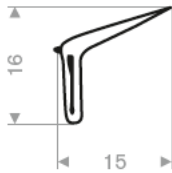

245.00.830
pvc + Moosgummi
Bereich 1-2 mm
Rollenlänge 50 Meter

245.00.820
pvc + Moosgummi
Bereich 1-3 mm
Rollenlänge 25 Meter

245.00.812
pvc + Moosgummi
Bereich 9-10,5 mm
Rollenlänge 50 Meter

245.00.875
pvc + Vollgummi
Bereich 1,5-4 mm
Rollenlänge 30 Meter

245.00.920
pvc + Moosgummi
Bereich 1,5-4 mm
Rollenlänge 30 Meter

245.00.910
pvc + Moosgummi
Bereich 1,5-5 mm
Rollenlänge 25 Meter

219.01.202
EPDM beflocht
Rollenlänge 30 Meter

219.01.201
EPDM beflocht
Rollenlänge 30 Meter

219.01.204
EPDM beflocht
Rollenlänge 30 Meter

219.01.108
EPDM beflocht
länge 2,5 Meter

Fensterkanäle mit Metall

219.01.106
EPDM + textile
länge 1,83 Meter

219.01.114
EPDM + textile
länge 2,5 Meter

219.01.105
EPDM + textile
länge 2,5 Meter