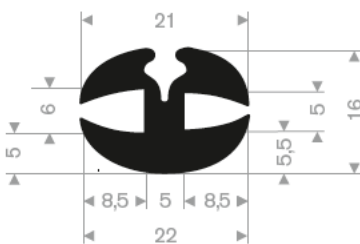

213.00.218
EPDM 70° Shore schwarz
Rollenlänge 50 Meter

213.00.288
EPDM 70° Shore schwarz
Rollenlänge 50 Meter

213.00.412
EPDM 70° Shore schwarz
Rollenlänge 30 Meter

schwarz 213.00.238
grau 213.00.239
EPDM 70° Shore
Rollenlänge 50 Meter

213.00.466
EPDM 70° Shore schwarz
Rollenlänge 50 Meter

213.00.464
EPDM 70° Shore schwarz
Rollenlänge 30 Meter