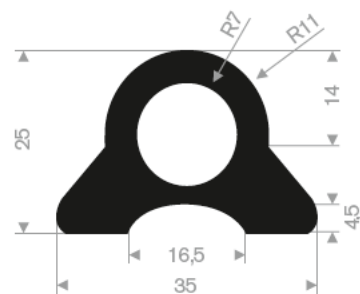

215.15.025
 EPDM 65° Shore schwarz
 Rollenlänge 20 Meter

215.17.055
 EPDM 65° Shore schwarz
 Rollenlänge 20 Meter

215.00.450
 EPDM 65° Shore schwarz
 Rollenlänge 20 Meter

215.01.398
 EPDM 70° Shore schwarz
 Rollenlänge 30 Meter