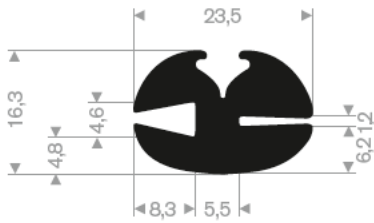

216.52.020
EPDM 70° Shore schwarz
Rollenlänge 50 Meter

216.52.525
EPDM 60° Shore schwarz
Rollenlänge 25 Meter

216.55.020
EPDM 70° Shore schwarz
Rollenlänge 50 Meter

216.55.535
EPDM 60° Shore schwarz
Rollenlänge 30 Meter