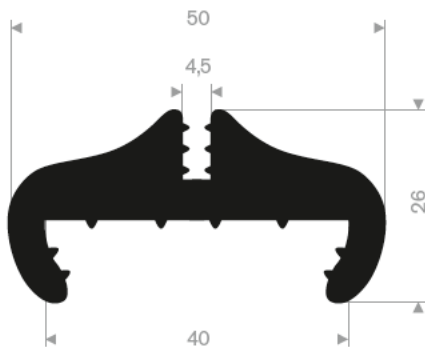

213.00.466
EPDM 70° Shore schwarz
Rollenlänge 50 Meter

213.00.464
EPDM 70° Shore schwarz
Rollenlänge 30 Meter

213.00.211
EPDM 70° Shore schwarz
Rollenlänge 50 Meter

213.00.382
EPDM 70° Shore schwarz
Rollenlänge 25 Meter

schwarz 213.00.336
grau 213.00.337
EPDM 70° Shore
Rollenlänge 50/25 Meter

213.00.327
EPDM 70° Shore schwarz
Rollenlänge 50 Meter

schwarz 213.02.008
grau 213.02.010
EPDM 70° Shore
Rollenlänge 100 Meter

213.00.812
EPDM 70° Shore schwarz
Rollenlänge 50 Meter

213.00.816
EPDM 70° Shore schwarz
Rollenlänge 20 Meter

213.00.860
EPDM 70° Shore schwarz
Rollenlänge 25 Meter

213.00.866
EPDM 70° Shore schwarz
Rollenlänge 25 Meter

212.00.024
EPDM 70° Shore schwarz
Rollenlänge 100 Meter