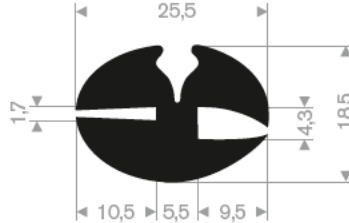

213.00.288
EPDM 70° Shore schwarz
Rollenlänge 50 Meter