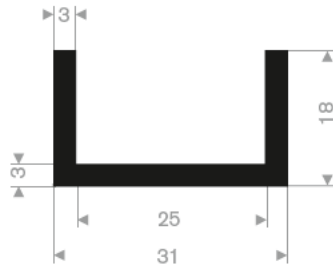

211.01.212
EPDM 70° Shore schwarz
Rollenlänge 50 Meter

211.00.620
EPDM 70° Shore schwarz
Rollenlänge 25 Meter