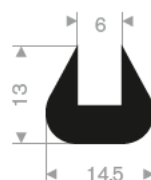

211.00.222
EPDM 70° Shore schwarz
Rollenlänge 40 Meter

211.04.250
EPDM 70° Shore schwarz
Rollenlänge 200 Meter

211.00.027
EPDM 70° Shore schwarz
Rollenlänge 100 Meter

211.00.018
EPDM 70° Shore schwarz
Rollenlänge 100 Meter

211.04.300
EPDM 70° Shore schwarz
Rollenlänge 200 Meter

211.01.080
EPDM 70° Shore schwarz
Rollenlänge 100 Meter

schwarz 211.01.201
grau 211.01.202
EPDM 70° Shore
Rollenlänge 100 Meter

211.00.123
EPDM 70° Shore schwarz
Rollenlänge 50 Meter

211.00.180
EPDM 70° Shore schwarz
Rollenlänge 100 Meter

211.00.224
EPDM 70° Shore schwarz
Rollenlänge 50 Meter

211.04.510
EPDM 70° Shore schwarz
Rollenlänge 50 Meter

211.04.550
EPDM 70° Shore schwarz
Rollenlänge 50 Meter