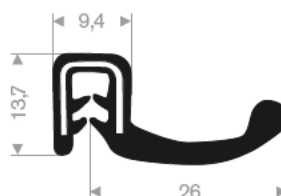

245.00.315
pvc + Vollgummi
Bereich 1,5-4 mm
Rollenlänge 30 Meter