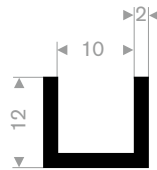

211.01.210
EPDM 70° Shore schwarz
Rollenlänge 50 Meter