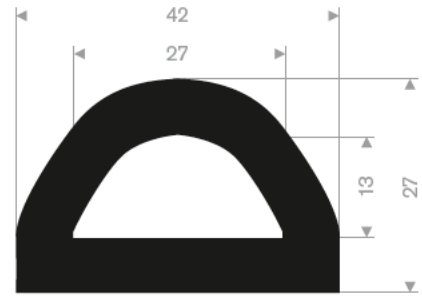

215.14.227
EPDM 70° Shore schwarz
Rollenlänge 20 Meter