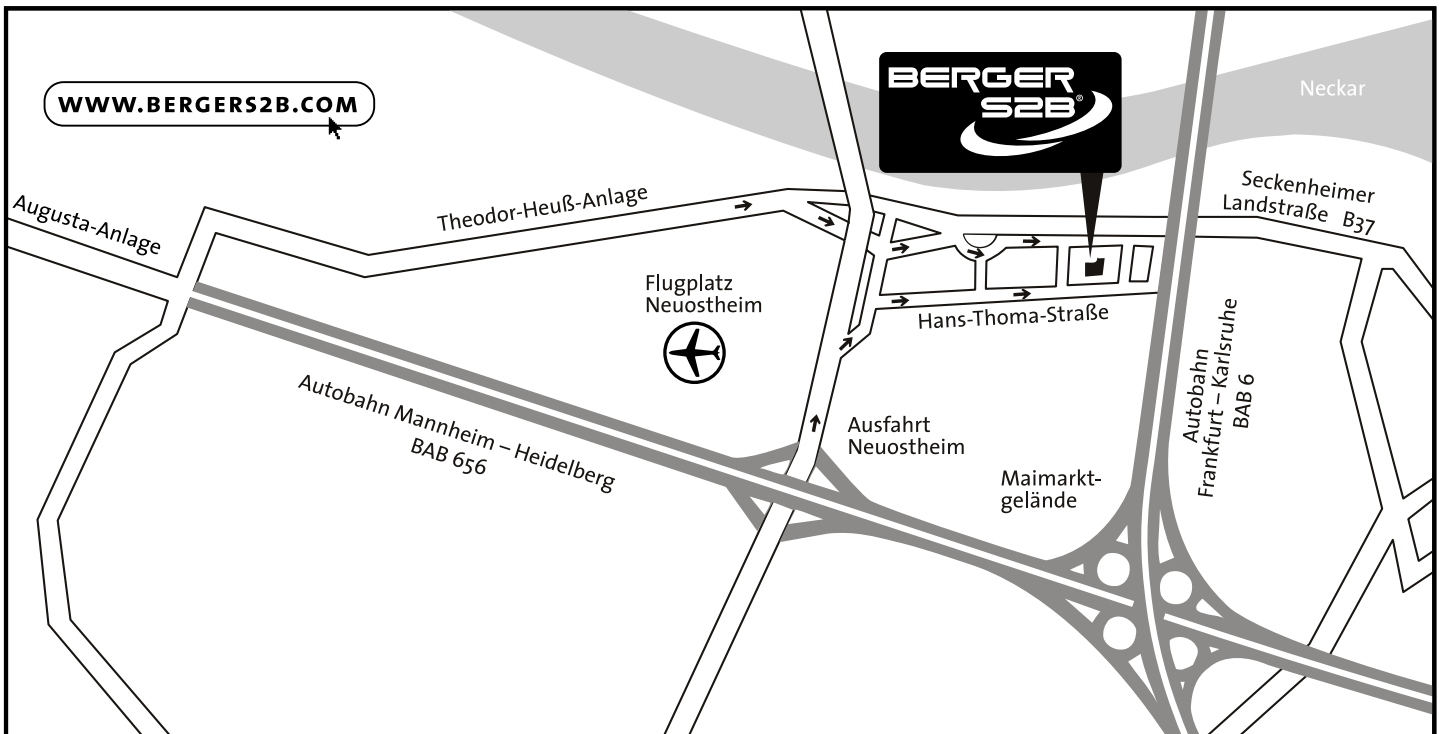

Hans-Thoma-Straße 49-51
D-68163 Mannheim
Telefon: 06 21 / 4 10 03 - 0
Telefax: 06 21 / 4 10 03 - 33
e-mail: info@bergers2b.com

So finden Sie zu uns:

Fahren Sie die A6 Frankfurt - Karlsruhe in Richtung Mannheim bis zum AUTOBAHNKREUZ MANNHEIM und folgen dann der A656 bis zur Autobahnausfahrt Mannheim - Feudenheim/Neuostheim.

Hier nehmen Sie auf der B38a Kurs auf Feudenheim.

An der ersten Ampel verlassen Sie die B38a und fahren rechts in das Gewerbegebiet Mühlfeld.

Gleich darauf biegen Sie rechts in die Hans-Thoma-Straße ab.

Wir befinden uns am Ende der Straße auf der linken Seite.